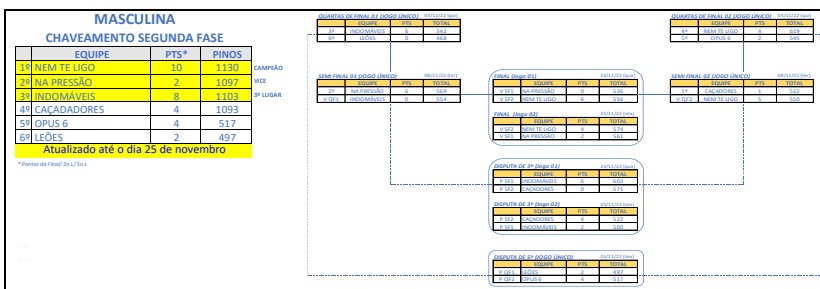

FEMININA - GRUPO PRATA					CLASSIFICAÇÃO SEGUNDA FASE								
EQUIPE	PTS	PINOS	MÉDIA	JOGOS									
1º SEMPRE VIVAS	26	1998	353.00	6	CAMPÊA	ALEGRIA ALEGRIA	-	-	x	-	-	VIPS	10/10/22 (seg)
2º VIPS	25	2086	347.67	6	VICE	BARBARELLA	-	-	x	-	-	SEMPRE VIVAS	11/10/22 (ter)
3º ALEGRIA ALEGRIA	17	1924	320.67	6	3º LUGAR	BARBARELLA	-	-	x	-	-	VIPS	18/10/22 (ter)
4º BARBARELLA	4	1751	291.83	6		SEMPRE VIVAS	-	-	x	-	-	ALEGRIA ALEGRIA	20/10/22 (qui)
Atualizado até o dia 01 de dezembro						VIPS	-	-	x	-	-	SEMPRE VIVAS	27/10/22 (qui)
						ALEGRIA ALEGRIA	-	-	x	-	-	BARBARELLA	27/10/22 (qui)
						SEMPRE VIVAS	-	-	x	-	-	BARBARELLA	10/11/22 (qui)
						VIPS	-	-	x	-	-	ALEGRIA ALEGRIA	10/11/22 (qui)
						VIPS	-	-	x	-	-	BARBARELLA	17/11/22 (qui)
						ALEGRIA ALEGRIA	-	-	x	-	-	SEMPRE VIVAS	21/11/22 (seg)
						SEMPRE VIVAS	-	-	x	-	-	VIPS	01/12/22 (qui)
						BARBARELLA	-	-	x	-	-	ALEGRIA ALEGRIA	01/12/22 (qui)

FEMININA - GRUPO BRONZE					CLASSIFICAÇÃO SEGUNDA FASE								
EQUIPE	PTS	PINOS	MÉDIA	JOGOS									
1º STARS	19	1173	293.25	4	CAMPÊA	ESCOCESAS	-	-	x	-	-	PIRATAS	13/10/22 (qui)
2º PIRATAS	15	1170	292.50	4	VICE	STARS	-	-	x	-	-	ESCOCESAS	19/10/22 (qua)
3º ESCOCESAS	2	1037	259.25	4	3º LUGAR	PIRATAS	-	-	x	-	-	STARS	27/10/22 (qui)
Atualizado até o dia 01 de dezembro						ESCOCESAS	-	-	x	-	-	ESCOCESAS	10/11/22 (qui)
						STARS	-	-	x	-	-	STARS	16/11/22 (qua)
						PIRATAS	-	-	x	-	-	PIRATAS	30/11/22 (qua)